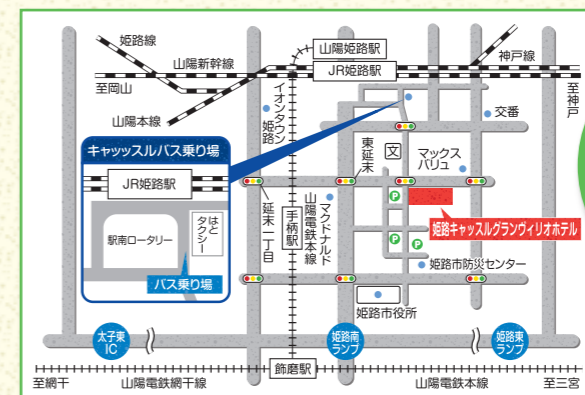

姫路市のHPでも保育所・こども園の求人情報を掲載しています。

姫路市保育士確保

検索

アドレス ⇒ [http://www.city.himeji.lg.jp/s50/\\_25195/\\_35205.html](http://www.city.himeji.lg.jp/s50/_25195/_35205.html)

入場  
無料

入退場  
自由

服装  
自由

## 第4回 保育所・認定こども園 就職フェア in 姫路

●日 時 平成28年 6月26日(日) 13:00~16:00

●会 場 姫路キャッスルグランヴィリオホテル3階  
(姫路市三左衛門西の町210)

JR姫路駅南側から  
シャトルバスあり!  
お車で来られた方には、  
無料駐車券を  
お渡しします!

●参加施設 43施設 学生、未経験、ブランクのある方、保育士資格の取得を目指す方も大歓迎  
栄養士・看護師等の資格をお持ちの方もご参加ください。