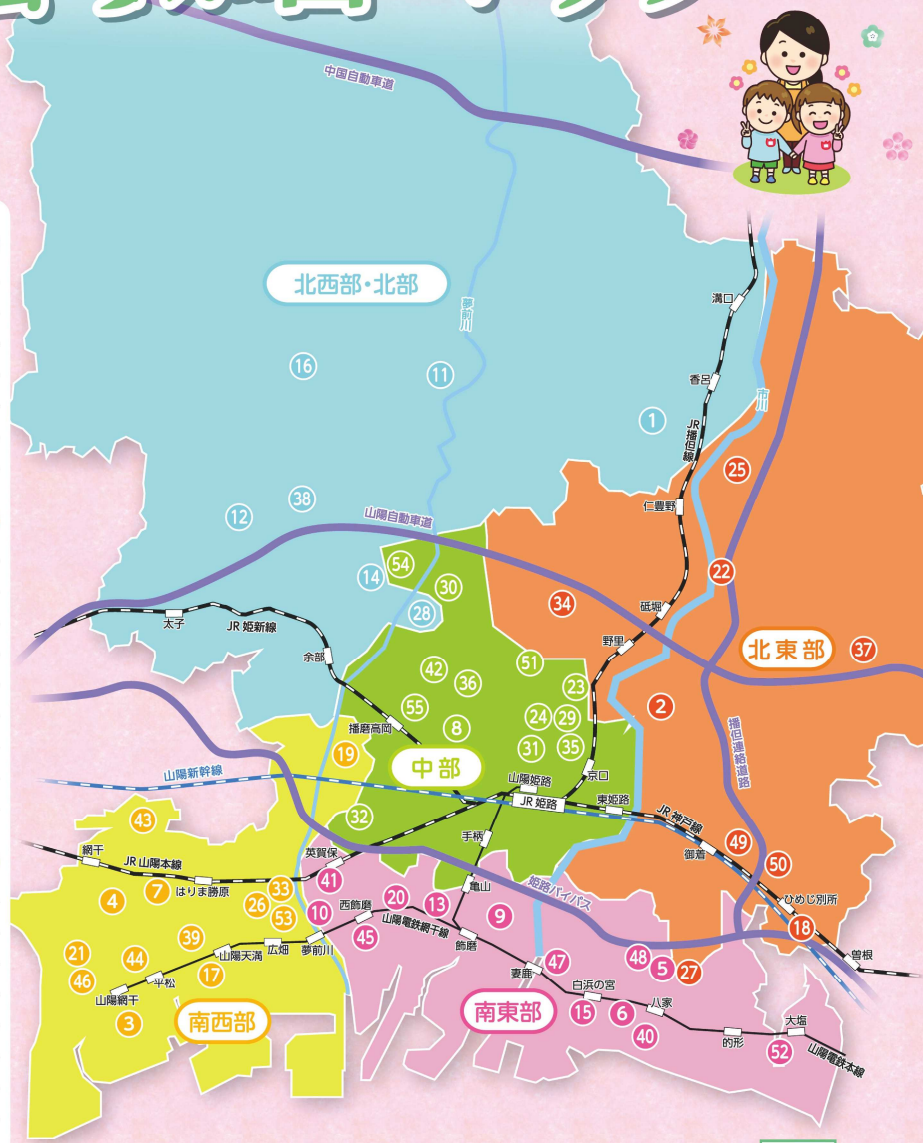

南西部

番号	施設名	所在地	電話番号
3	* 網干保育園	姫路市網干区新在家 662	☎ 272-0623
4	* 網干れんげ保育園	姫路市網干区坂出 184	☎ 274-2620
7	* 勝原保育園	姫路市勝原区宮田 143-3	☎ 272-4623
17	* 専徳寺保育園	姫路市大津区勸兵衛町二丁目 29	☎ 236-5888
19	* チコハウス山びここども園	姫路市広畑区蒲田 383-4	☎ 239-0242
21	* 徳栄寺こども園	姫路市余部区下余部 464-3	☎ 273-4619
26	播磨灘保育園	姫路市広畑区才 850-1	☎ 236-4326
33	広畑めばえ保育園	姫路市広畑区才 660-7	☎ 239-2990
39	* みのり保育園	姫路市大津区天満 1136	☎ 236-2369
43	* やながせ保育園	姫路市勝原区下太田 571	☎ 273-0046
44	* 瑠璃こども園	姫路市網干区大江山寺前町 120-2	☎ 272-0205
46	瑠璃よこはま保育園	姫路市網干区余子浜字五反田 1903-3	☎ 271-4580
53	* KEI こどもえん	姫路市広畑区正門通二丁目 2-6	☎ 236-8844

西播地区私立幼稚園連合会参加園

番号	施設名	所在地	電話番号
54	* 真愛幼稚園	姫路市書写 828	☎ 266-8577
55	* 五ヶ丘幼稚園	姫路市西今宿三丁目 18-30	☎ 292-6059

兵庫県保育協会 西播磨地区参加園

番号	施設名	所在地	電話番号
56	* 認定こども園第一仏光こども園	たつの市播保川町山津屋 67-2	☎ 0791-72-3240
57	* 認定こども園まあや園	たつの市播保川町二塚 385-1	☎ 0791-72-4630
58	* 認定こども園どんぐりの家	相生市双葉 1-4-3	☎ 0791-22-0708
59	保育園ゆりかごの家	相生市大島町 12-8	☎ 0791-22-0333
60	二葉保育園	播保郡太子町太田 2052	☎ 079-277-0163
61	* 二葉にじいろこども園	播保郡太子町原 551-1	☎ 079-276-7277
62	* はおとの森こども園	播保郡太子町上太子 923-1	☎ 079-276-6210
63	* 陽光こども園	赤穂郡上郡町西野山 289-48	☎ 0791-52-3775

詳しくは姫路市保育協会 WEB サイトへ ▶ <http://www.himejihoiku.jp/>